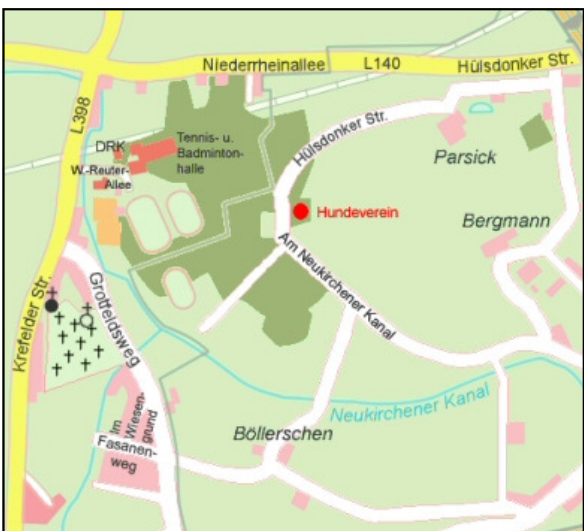

* Sollte es wärmer als 28 °C sein, beginnt die Agility-Übungsstunde erst ab 19:00 Uhr

ANSCHRIFT:

Hülsdonker Str. 303

47506 Neukirchen-Vluyn

Telefon: 02845-4988

www.hundeverein-klingerhuf.de

www.enni.de

Markenenergie und Service.